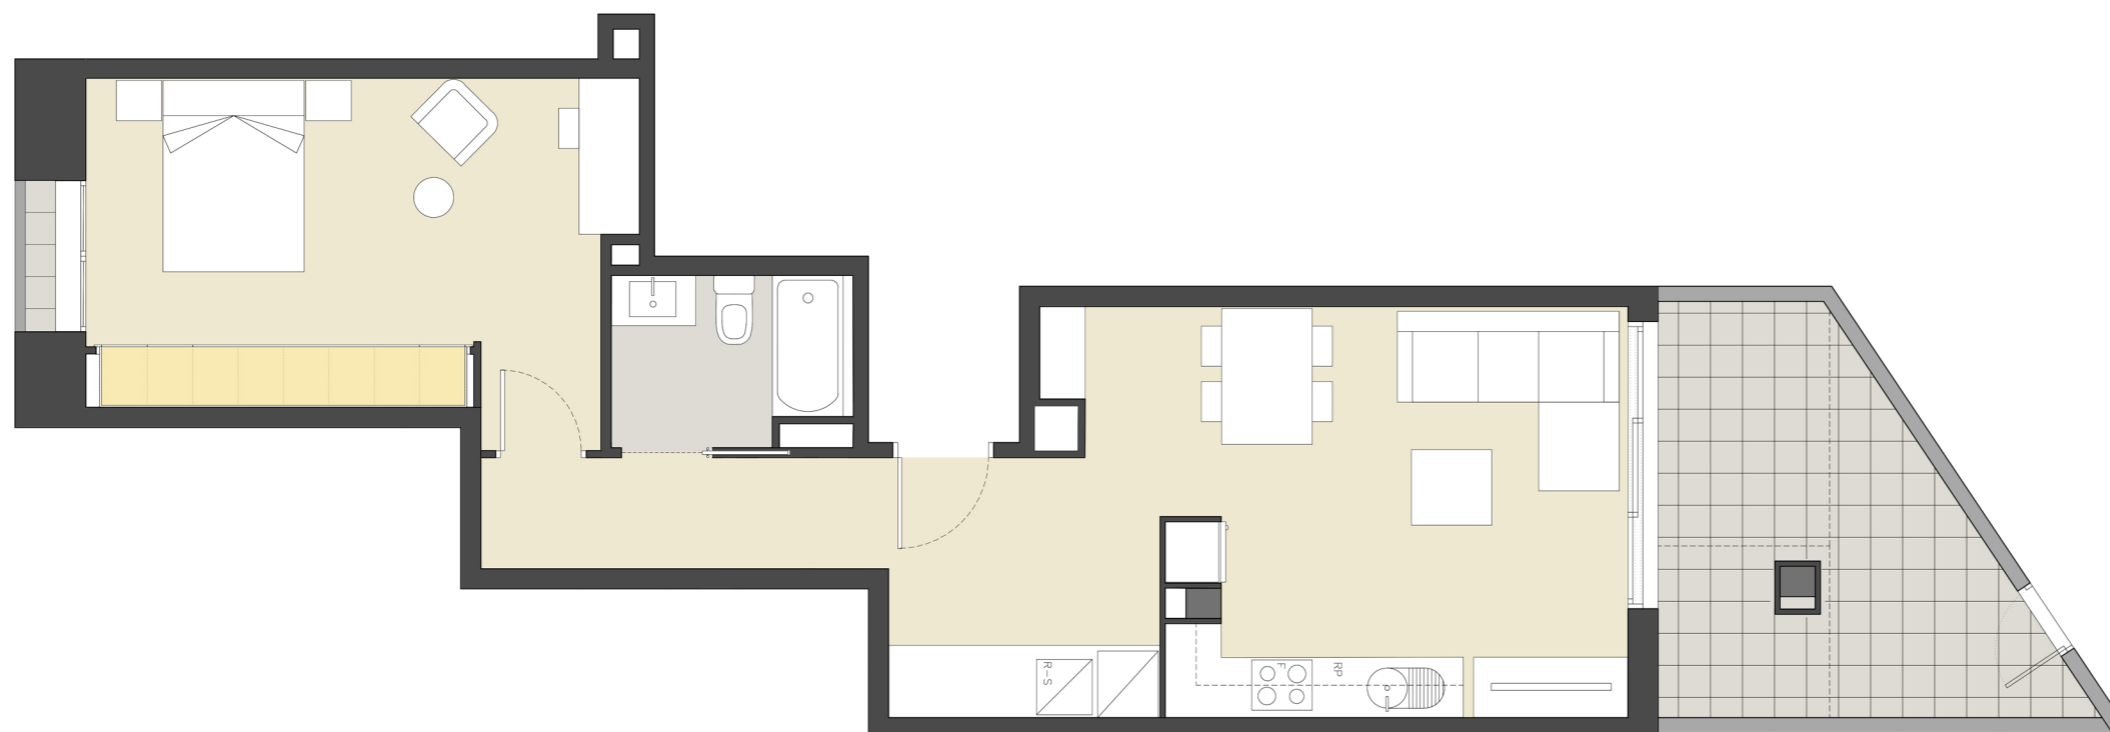

## E03 PB05

Sup. Construïda Interior 61.85 m<sup>2</sup>  
 Sup. Útil Interior 53.35 m<sup>2</sup>  
 Sup. Exterior 14.45 m<sup>2</sup>

Distribuïdor 6.05 m<sup>2</sup>  
 Cuina - Estar - Menjador 28.50 m<sup>2</sup>  
 Bany 01 3.85 m<sup>2</sup>  
 Dormitori 01 14.95 m<sup>2</sup>