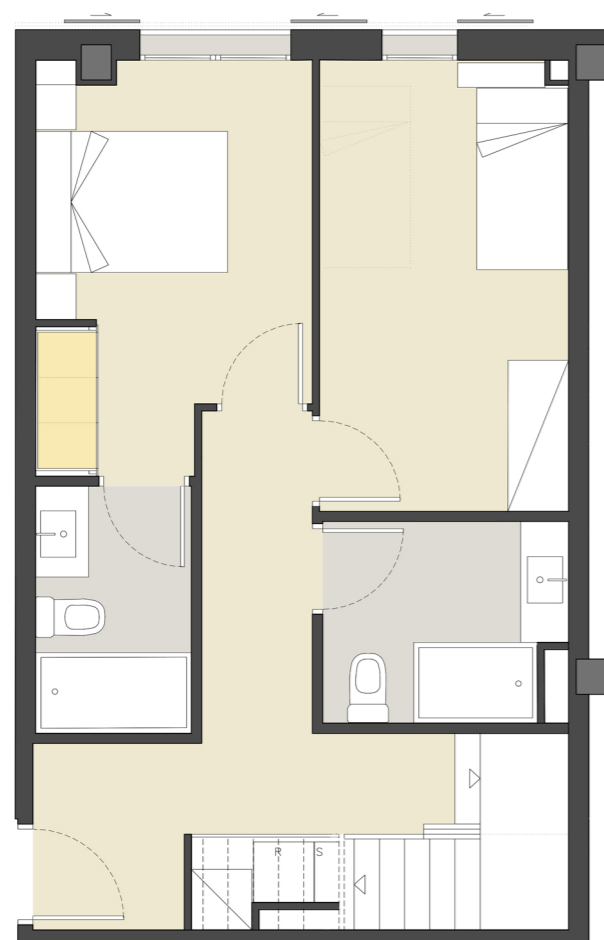

## E02 P205

Sup. Construïda Interior	102.20 m <sup>2</sup>
Sup. Útil Interior	87.25 m <sup>2</sup>
Sup. Exterior	28.30 m <sup>2</sup>

Rebedors/ Escala	15.10 m <sup>2</sup>
Distribuidor	1.45 m <sup>2</sup>
Estar - Menjador	18.75 m <sup>2</sup>
Cuina	8.05 m <sup>2</sup>
Bany 01	4.00 m <sup>2</sup>
Bany 02	4.60 m <sup>2</sup>
Bany 03	3.75 m <sup>2</sup>
Dormitori 01	10.30 m <sup>2</sup>
Dormitori 02	10.95 m <sup>2</sup>
Dormitori 03	10.30 m <sup>2</sup>

Carrer de Tetuan 56-80 | Carrer de Buxeda 13-15

Planta inferior dúplex

Planta superior dúplex