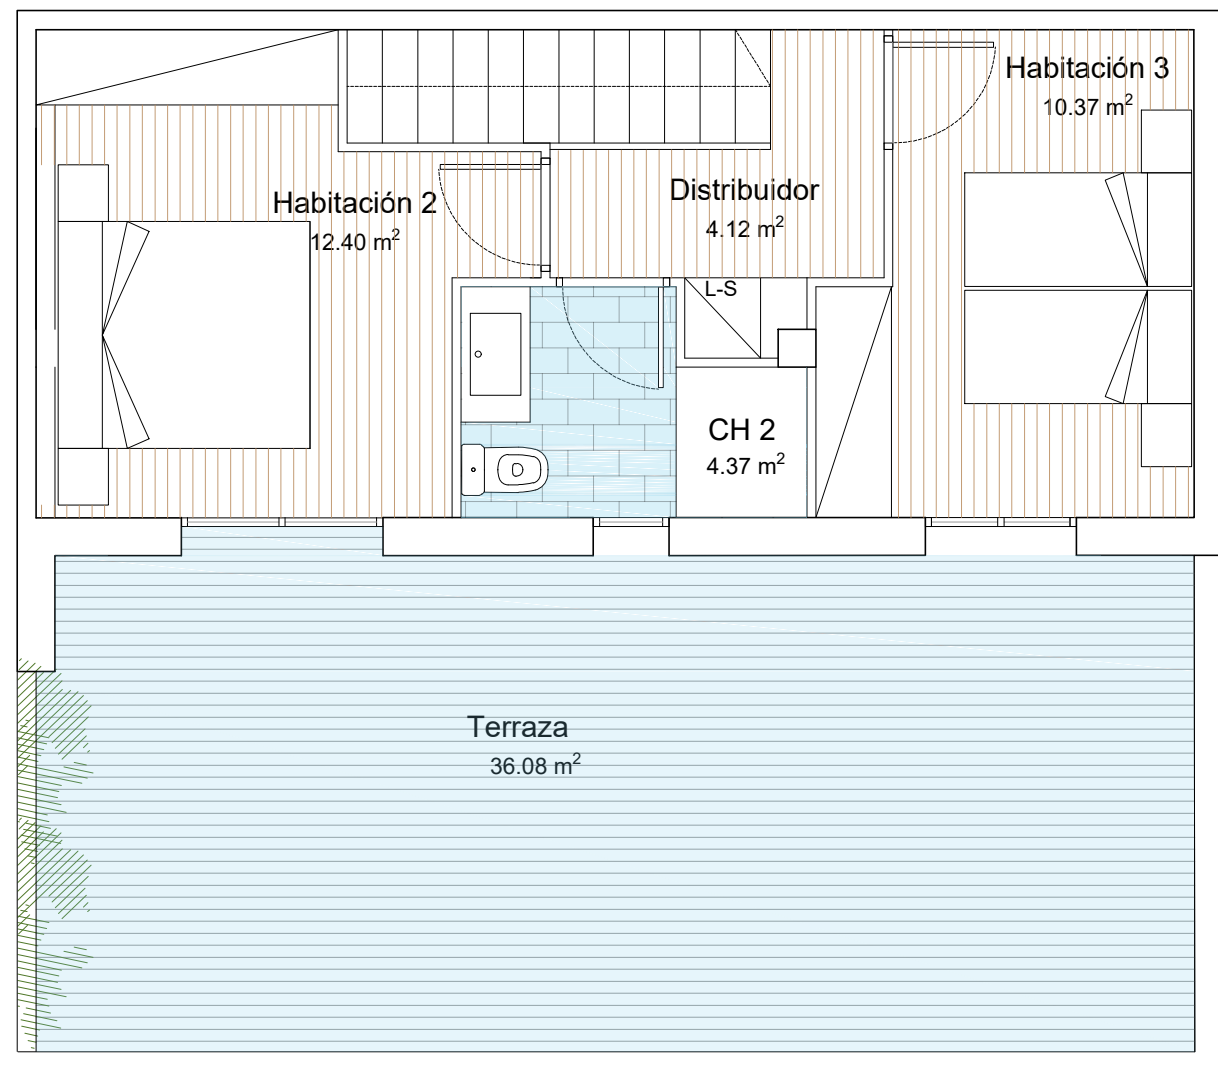

SOLID BUILDING SL : PROMOCIÓN TAO

NUEVA CONSTRUCCIÓN DE 18 VIVIENDAS, 10 TRASTEROS 28 PLAZAS DE APARCAMIENTO Y PISCINA EN CARRER CORRÓ / CARRER MANRESA - GRANOLLERS (BARCELONA)

BAJOCUBIERTA SÉPTIMA

E: 1/60

VIVIENDA BACOCUBIERTA 7ª

SUPERFICIE ÚTIL VIVIENDA :	31,27 m ²
SUPERFICIE ÚTIL TERRAZA:	36,08 m ²
SUPERFICIE CONSTRUIDA 2º-7ª + BC :	96,20 m ²

Promoción en proyecto, susceptible de cambios por motivos técnicos, imposición legal, mejoras o criterio de la propiedad de la obra

EDIFICIO PLURIFAMILIAR DE 18 VIVIENDAS, 10 TRASTEROS, 28 PLAZAS DE APARCAMIENTO Y PISCINA EN CALLE CORRÓ / CALLE MANRESA, GRANOLLERS (BARCELONA)

SOLID BUILDING SL

TEL: 93 768 31 82

www.solidbuildingsl@solidbuildingsl.com