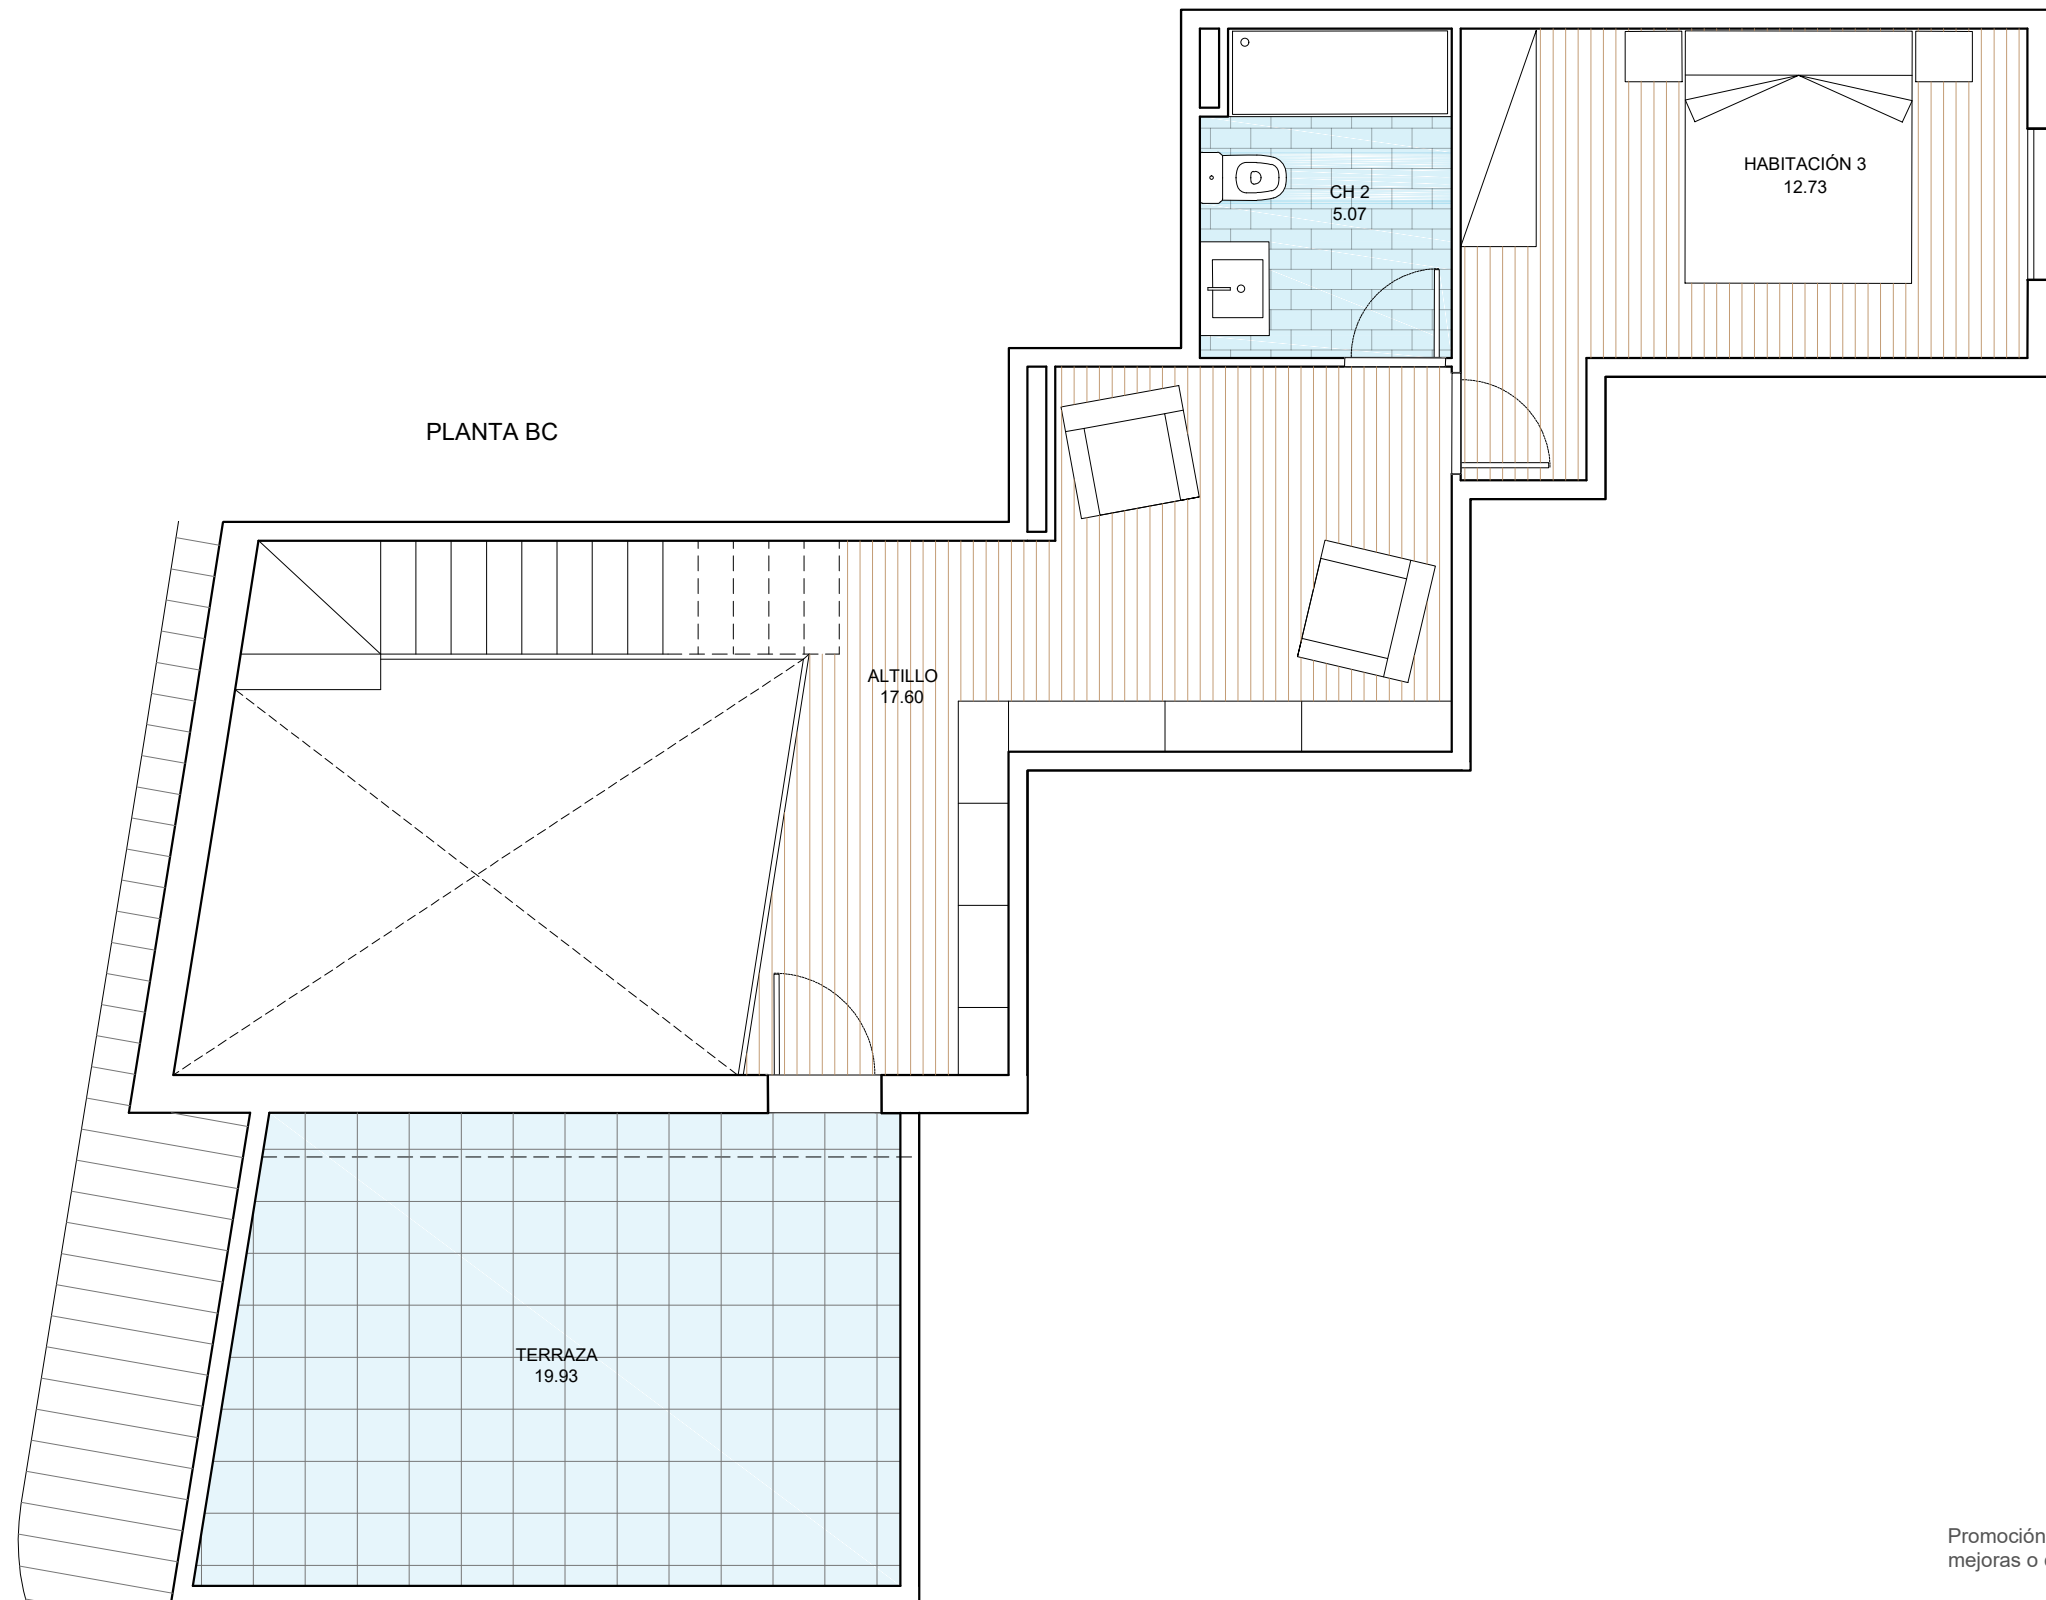

SOLID BUILDING SL : PROMOCIÓN MERAKI

NUEVA CONSTRUCCIÓN DE 16 VIVIENDAS, 14 TRASTEROS Y 25 PLAZAS DE APARCAMIENTO
EN CARRER BISBÈ CATALÀ 47 / CARRER ES CARABAR - ARENYS DE MAR (BARCELONA)

P BC

E: 1/60

VIVIENDA BISBÈ 2º 2ª

SUPERFICIE ÚTIL VIVIENDA : 102,71 m²

SUPERFICIE ÚTIL TERRAZA: 19,93 m²

SUPERFICIE CONSTRUIDA VIVIENDA : 141,39 m²

Promoción en proyecto, susceptible de cambios por motivos técnicos, imposición legal, mejoras o criterio de la propiedad de la obra