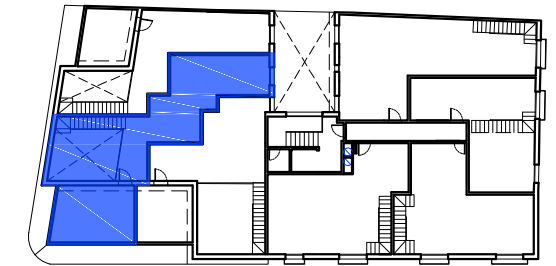

SOLID BUILDING SL : PROMOCIÓN MERAKI

NUEVA CONSTRUCCIÓN DE 16 VIVIENDAS, 14 TRASTEROS Y 25 PLAZAS DE APARCAMIENTO
EN CARRER BISBÈ CATALÀ 47 / CARRER ES CARABAR - ARENYS DE MAR (BARCELONA)

P BC

E: 1/60

VIVIENDA BISBÈ 2º 2ª

SUPERFICIE ÚTIL VIVIENDA : 102,71 m²

SUPERFICIE ÚTIL TERRAZA: 19,93 m²

SUPERFICIE CONSTRUIDA VIVIENDA : 141,39 m²

Promoción en proyecto, susceptible de cambios por motivos técnicos, imposición legal, mejoras o criterio de la propiedad de la obra