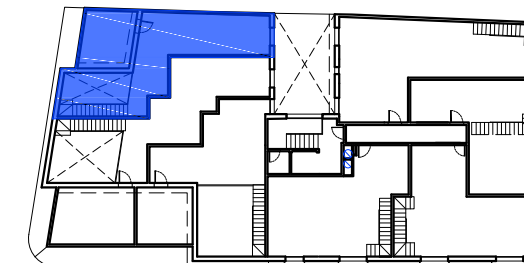

# SOLID BUILDING SL : PROMOCIÓN MERAKI

NUEVA CONSTRUCCIÓN DE 16 VIVIENDAS, 14 TRASTEROS Y 25 PLAZAS DE APARCAMIENTO  
EN CARRER BISBÈ CATALÀ 47 / CARRER ES CARABAR - ARENYS DE MAR (BARCELONA)

PLANTA BC

P BC

## VIVIENDA BISBÈ 2º 1ª

SUPERFICIE ÚTIL VIVIENDA :	115,32 m <sup>2</sup>
SUPERFICIE ÚTIL TERRAZA:	12,88 m <sup>2</sup>
SUPERFICIE CONSTRUIDA VIVIENDA :	149,25 m <sup>2</sup>

Promoción en proyecto, susceptible de cambios por motivos técnicos, imposición legal, mejoras o criterio de la propiedad de la obra