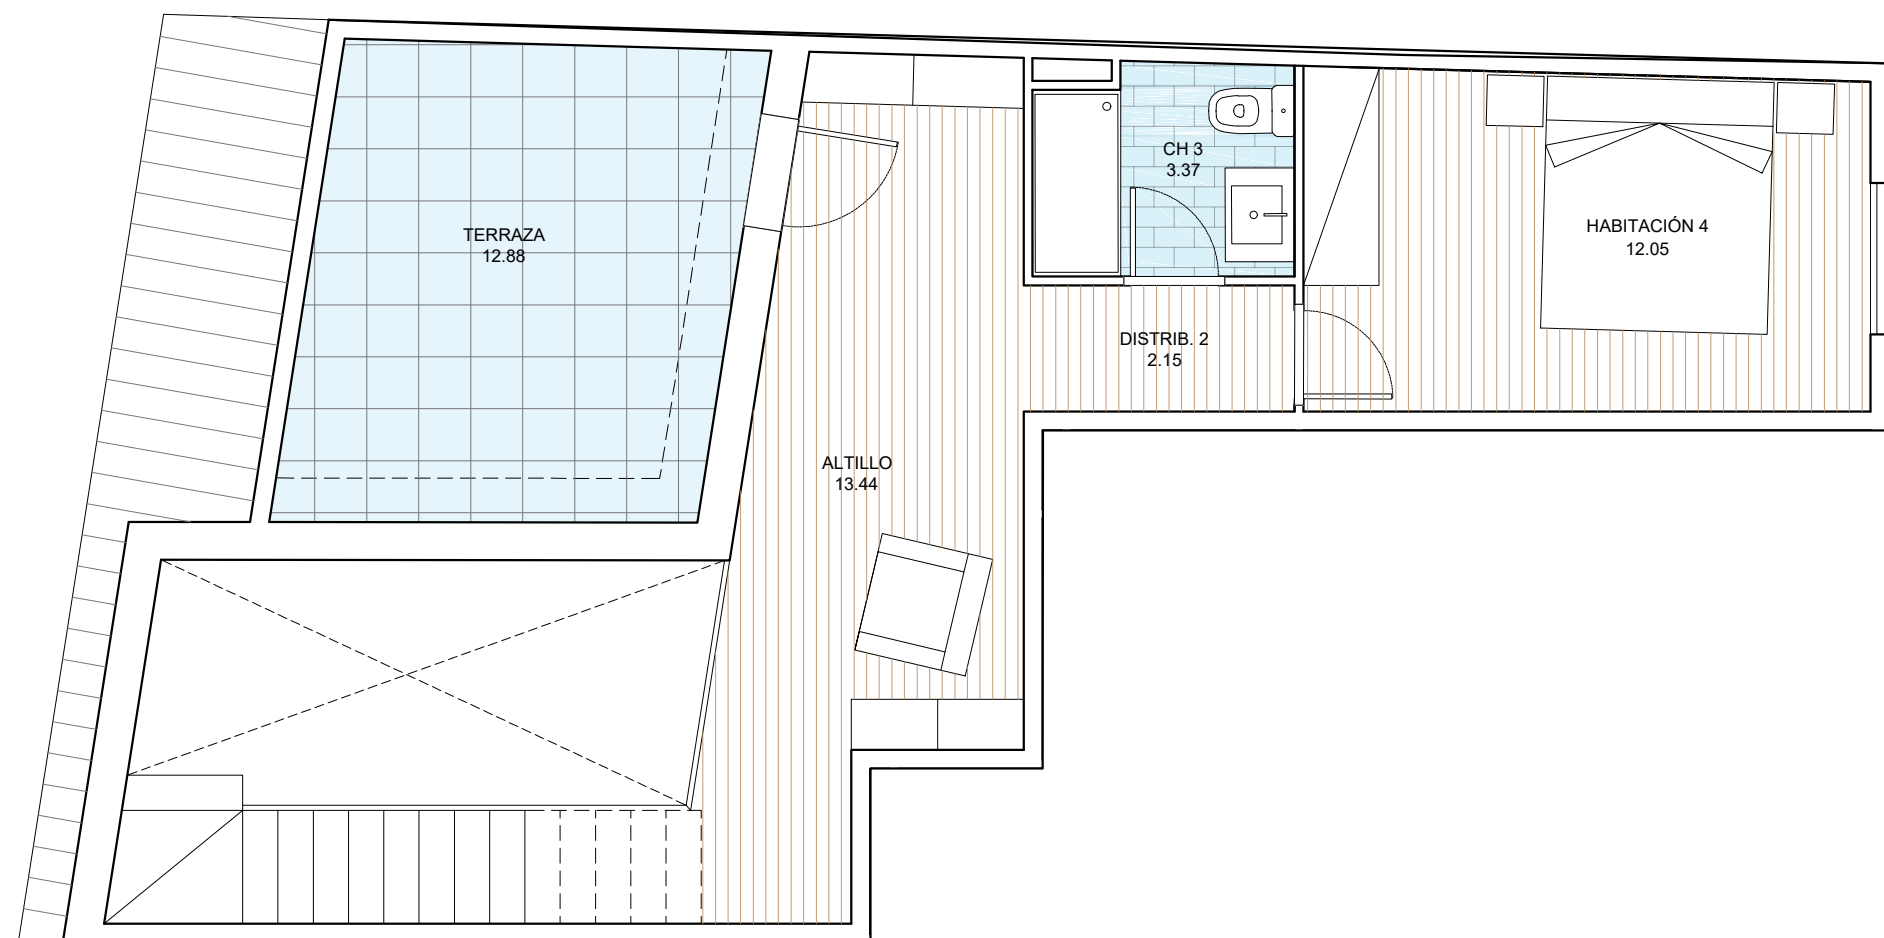

# SOLID BUILDING SL : PROMOCIÓN MERAKI

NUEVA CONSTRUCCIÓN DE 16 VIVIENDAS, 14 TRASTEROS Y 25 PLAZAS DE APARCAMIENTO  
EN CARRER BISBÈ CATALÀ 47 / CARRER ES CARABAR - ARENYS DE MAR (BARCELONA)

PLANTA BC

P BC

## VIVIENDA BISBÈ 2º 1ª

SUPERFICIE ÚTIL VIVIENDA :	115,32 m <sup>2</sup>
SUPERFICIE ÚTIL TERRAZA:	12,88 m <sup>2</sup>
SUPERFICIE CONSTRUIDA VIVIENDA :	149,25 m <sup>2</sup>

Promoción en proyecto, susceptible de cambios por motivos técnicos, imposición legal, mejoras o criterio de la propiedad de la obra

EDIFICIO PLURIFAMILIAR DE 16 VIVIENDAS, 14 TRASTEROS Y 26 PLAZAS  
DE APARCAMIENTO EN CARRER BISBÈ CATALÀ 47, CARRER BAREU, CARRER  
ES CARABAR, ARENYS DE MAR (BARCELONA)

SOLID BUILDING SL

TEL: 93 768 31 82