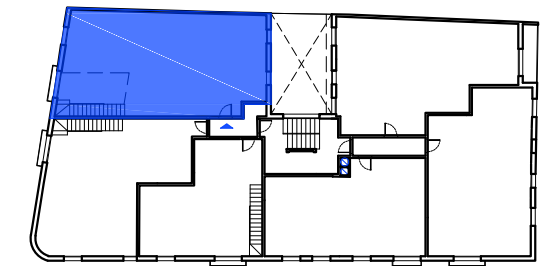

# SOLID BUILDING SL : PROMOCIÓN MERAKI

NUEVA CONSTRUCCIÓN DE 16 VIVIENDAS, 14 TRASTEROS Y 25 PLAZAS DE APARCAMIENTO  
EN CARRER BISBÈ CATALÀ 47 / CARRER ES CARABAR - ARENYS DE MAR (BARCELONA)

PLANTA BAJA

B - 2º 1ª

P2

VIVIENDA BISBÈ 2º 1ª

SUPERFICIE ÚTIL VIVIENDA :	115,32 m <sup>2</sup>
SUPERFICIE ÚTIL TERRAZA:	12,88 m <sup>2</sup>
SUPERFICIE CONSTRUIDA VIVIENDA :	149,25 m <sup>2</sup>

Promoción en proyecto, susceptible de cambios por motivos técnicos, imposición legal, mejoras o criterio de la propiedad de la obra