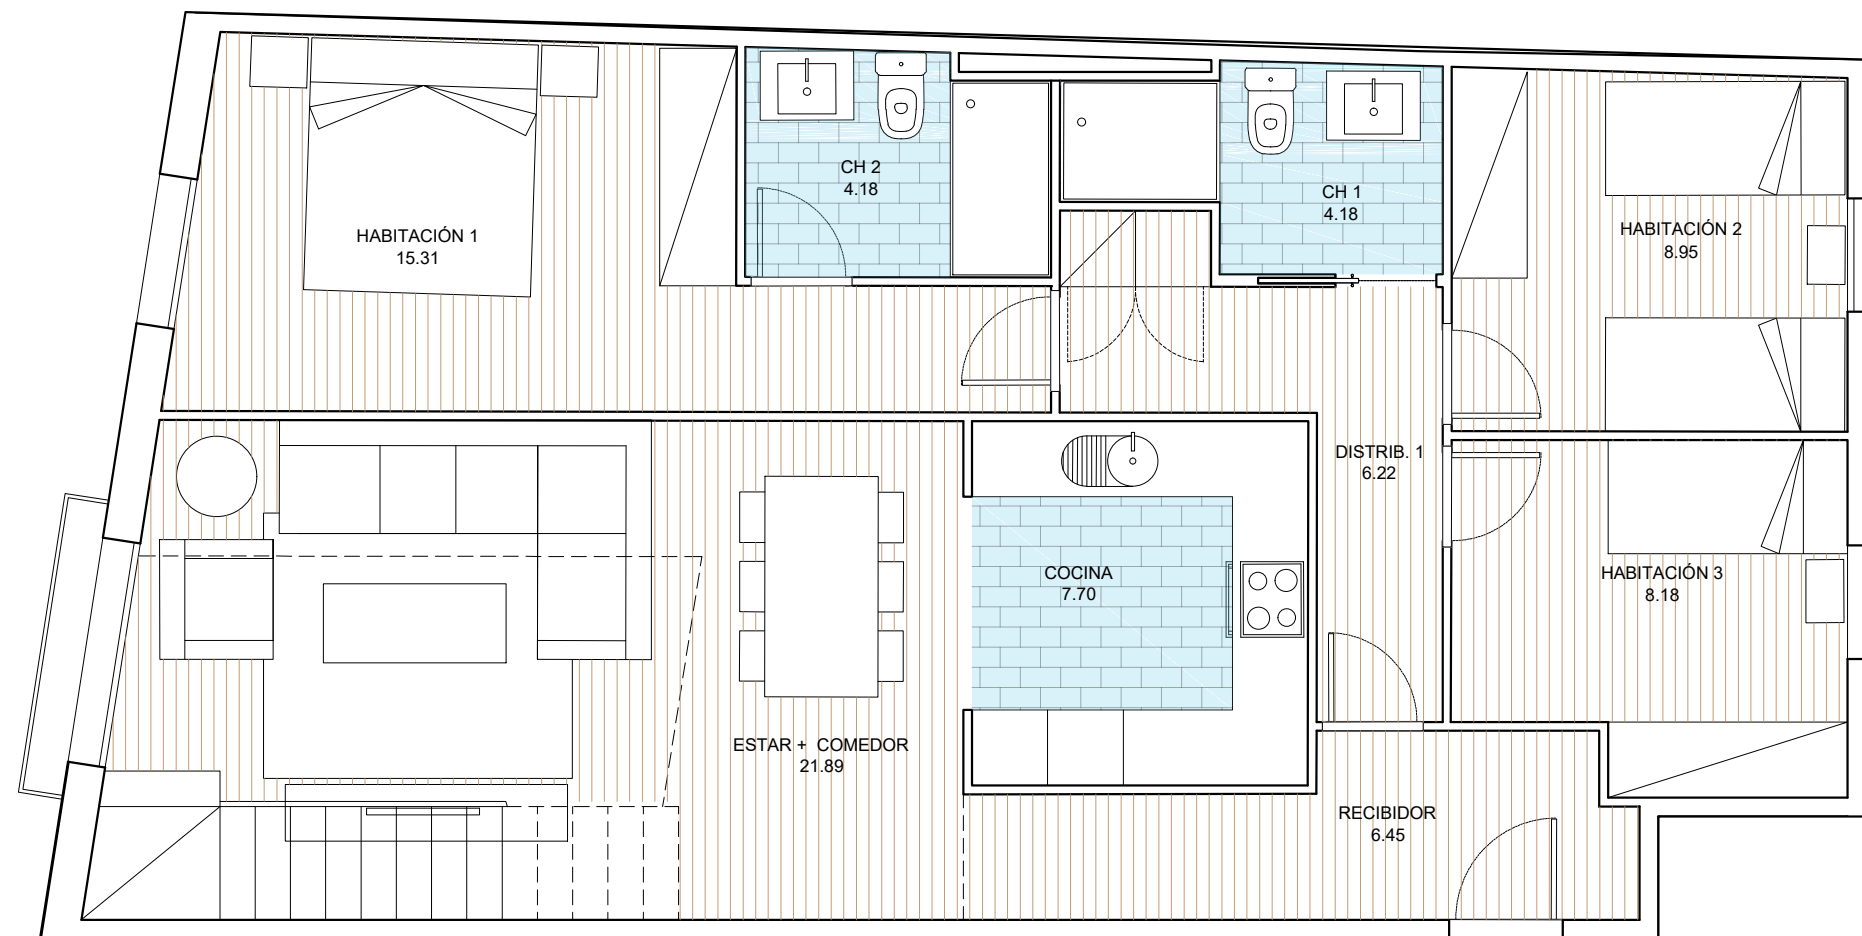

# SOLID BUILDING SL : PROMOCIÓN MERAKI

NUEVA CONSTRUCCIÓN DE 16 VIVIENDAS, 14 TRASTEROS Y 25 PLAZAS DE APARCAMIENTO  
EN CARRER BISBÈ CATALÀ 47 / CARRER ES CARABAR - ARENYS DE MAR (BARCELONA)

PLANTA BAJA

B - 2º 1ª

P2

VIVIENDA BISBÈ 2º 1ª

SUPERFICIE ÚTIL VIVIENDA :	115,32 m <sup>2</sup>
SUPERFICIE ÚTIL TERRAZA:	12,88 m <sup>2</sup>
SUPERFICIE CONSTRUIDA VIVIENDA :	149,25 m <sup>2</sup>

Promoción en proyecto, susceptible de cambios por motivos técnicos, imposición legal, mejoras o criterio de la propiedad de la obra