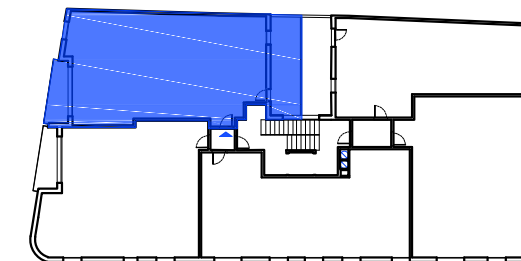

SOLID BUILDING SL : PROMOCIÓN MERAKI

NUEVA CONSTRUCCIÓN DE 16 VIVIENDAS, 14 TRASTEROS Y 25 PLAZAS DE APARCAMIENTO
EN CARRER BISBÈ CATALÀ 47 / CARRER ES CARABAR - ARENYS DE MAR (BARCELONA)

B - 1º 1ª

VIVIENDA BISBE 1º 1ª

SUPERFICIE ÚTIL VIVIENDA : 87,23 m²
 SUPERFICIE ÚTIL TERRAZA, PATIO: 12,69 m²
 SUPERFICIE CONSTRUIDA VIVIENDA : 102,43 m²

Promoción en proyecto, susceptible de cambios por motivos técnicos, imposición legal, mejoras o criterio de la propiedad de la obra