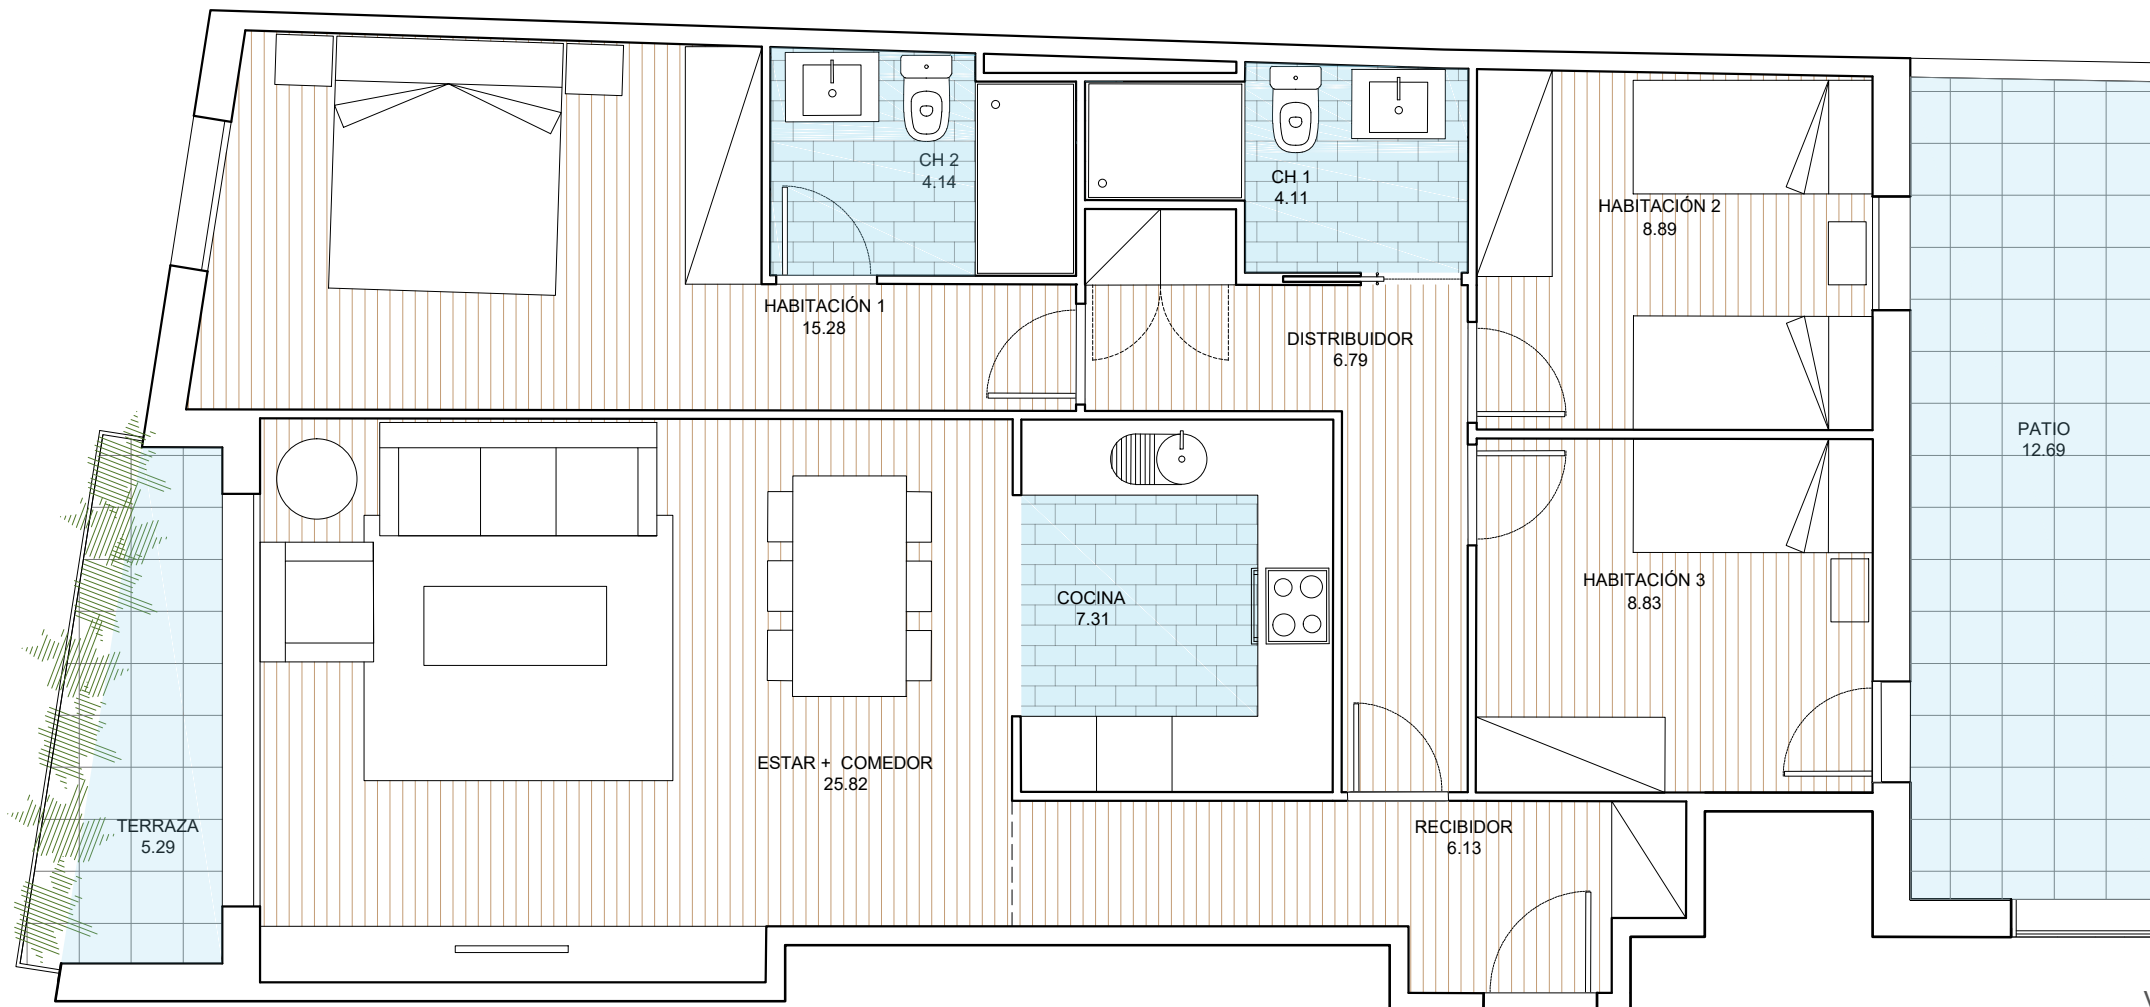

SOLID BUILDING SL : PROMOCIÓN MERAKI

NUEVA CONSTRUCCIÓN DE 16 VIVIENDAS, 14 TRASTEROS Y 25 PLAZAS DE APARCAMIENTO
EN CARRER BISBÈ CATALÀ 47 / CARRER ES CARABAR - ARENYS DE MAR (BARCELONA)

B - 1º 1ª

VIVIENDA BISBE 1º 1ª

SUPERFICIE ÚTIL VIVIENDA : 87,23 m²
 SUPERFICIE ÚTIL TERRAZA, PATIO: 12,69 m²
 SUPERFICIE CONSTRUIDA VIVIENDA : 102,43 m²

Promoción en proyecto, susceptible de cambios por motivos técnicos, imposición legal, mejoras o criterio de la propiedad de la obra