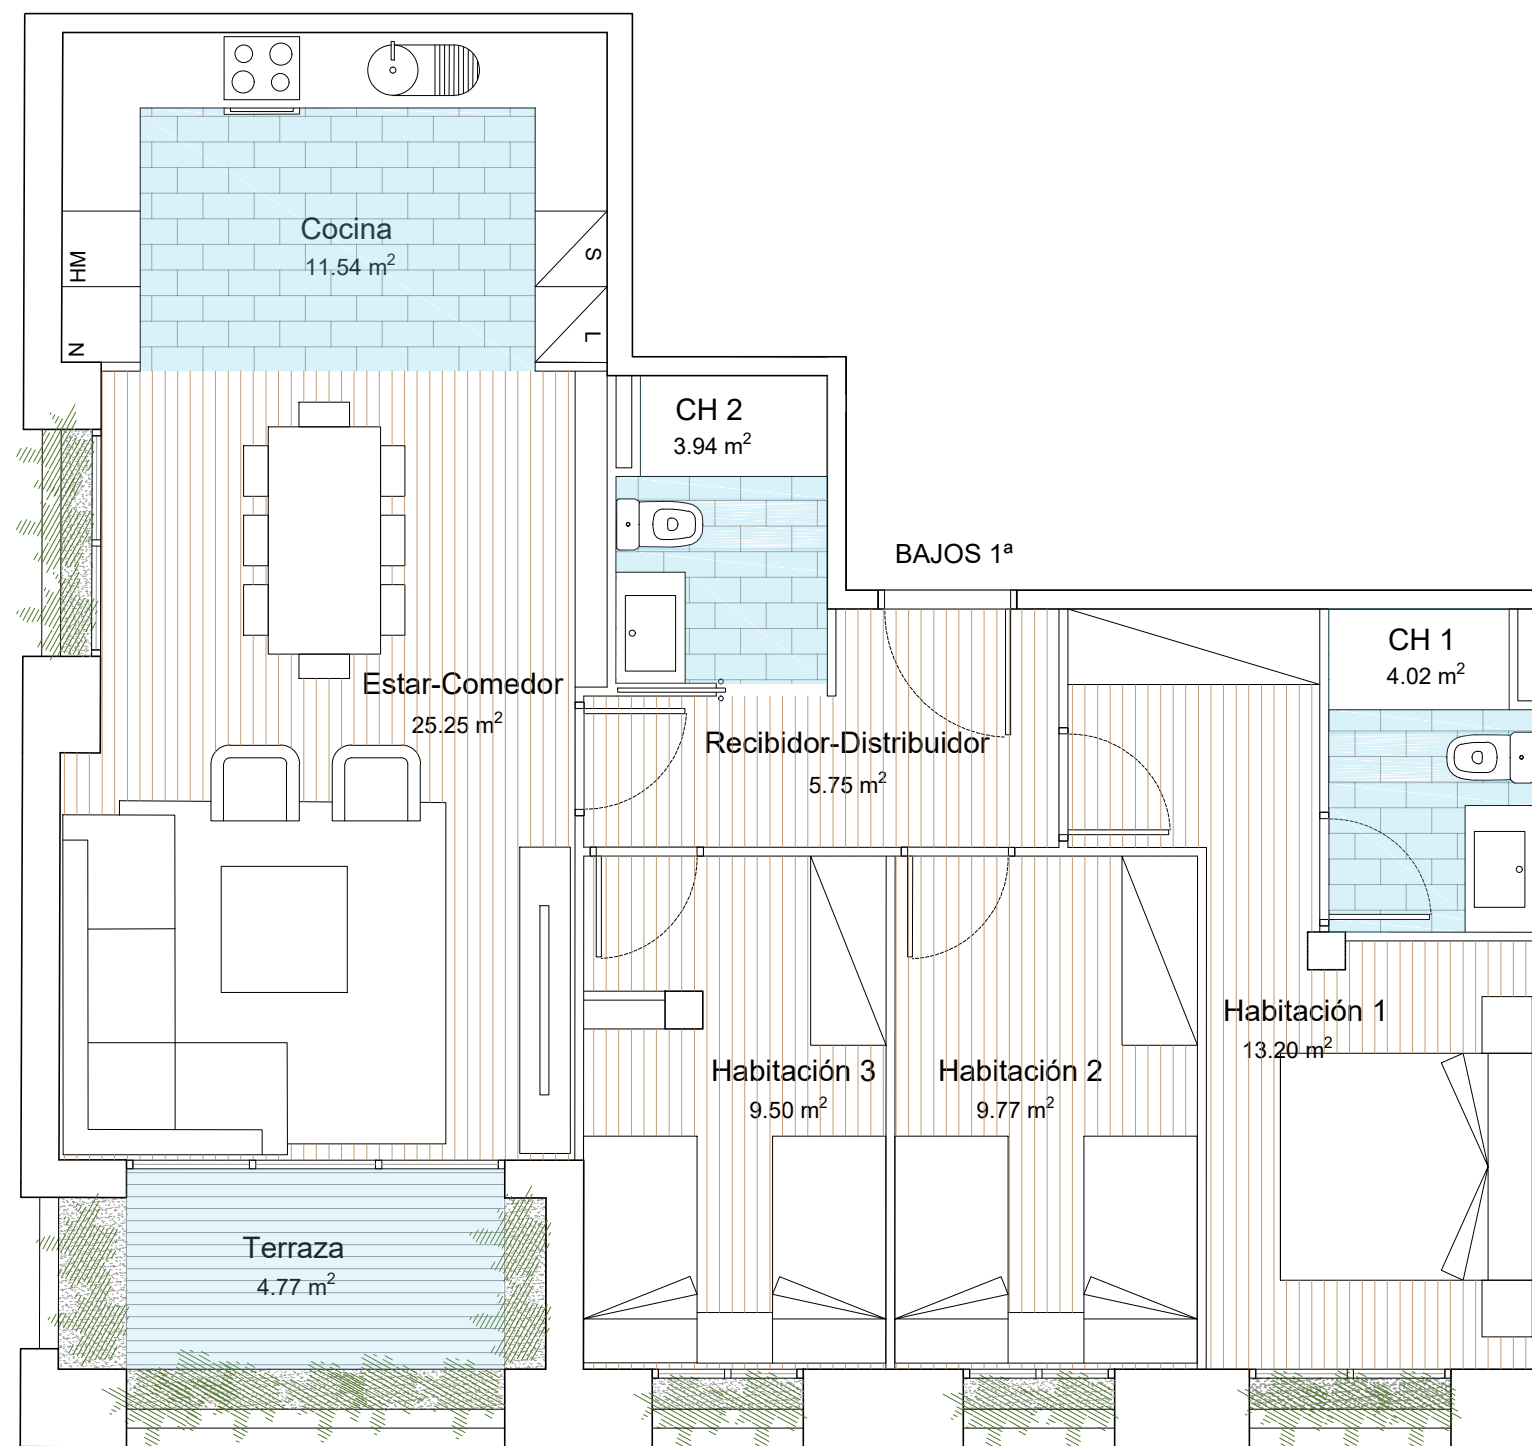

# SOLID BUILDING SL : PROMOCIÓN TAO

NUEVA CONSTRUCCIÓN DE 18 VIVIENDAS, 10 TRASTEROS 28 PLAZAS DE APARCAMIENTO Y PISCINA EN CARRER CORRÓ / CARRER MANRESA - GRANOLLERS (BARCELONA)

## VIVIENDA BAJOS 1ª

SUPERFICIE ÚTIL VIVIENDA :	82,97 m <sup>2</sup>
SUPERFICIE ÚTIL TERRAZA:	4,77 m <sup>2</sup>
SUPERFICIE CONSTRUIDA VIVIENDA :	96,80 m <sup>2</sup>

Promoción en proyecto, susceptible de cambios por motivos técnicos, imposición legal, mejoras o criterio de la propiedad de la obra

EDIFICIO PLURIFAMILIAR DE 18 VIVIENDAS, 10 TRASTEROS, 28 PLAZAS DE APARCAMIENTO Y PISCINA EN CALLE CORRÓ / CALLE MANRESA, GRANOLLERS (BARCELONA)

SOLID BUILDING SL

TEL: 93 768 31 82

www.solidbuildingsl@solidbuildingsl.com