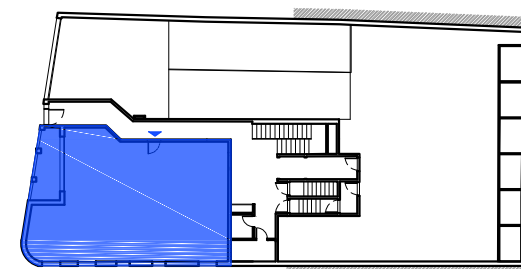

# SOLID BUILDING SL : PROMOCIÓN MERAKI

NUEVA CONSTRUCCIÓN DE 16 VIVIENDAS, 14 TRASTEROS Y 25 PLAZAS DE APARCAMIENTO  
EN CARRER BISBÈ CATALÀ 47 / CARRER ES CARABAR - ARENYS DE MAR (BARCELONA)

## VIVIENDA BISBE BAJOS 1ª

SUPERFICIE ÚTIL VIVIENDA :	92,92 m <sup>2</sup>
SUPERFICIE ÚTIL TERRAZA:	8,27 m <sup>2</sup>
SUPERFICIE CONSTRUIDA VIVIENDA :	114,57 m <sup>2</sup>

Promoción en proyecto, susceptible de cambios por motivos técnicos, imposición legal, mejoras o criterio de la propiedad de la obra