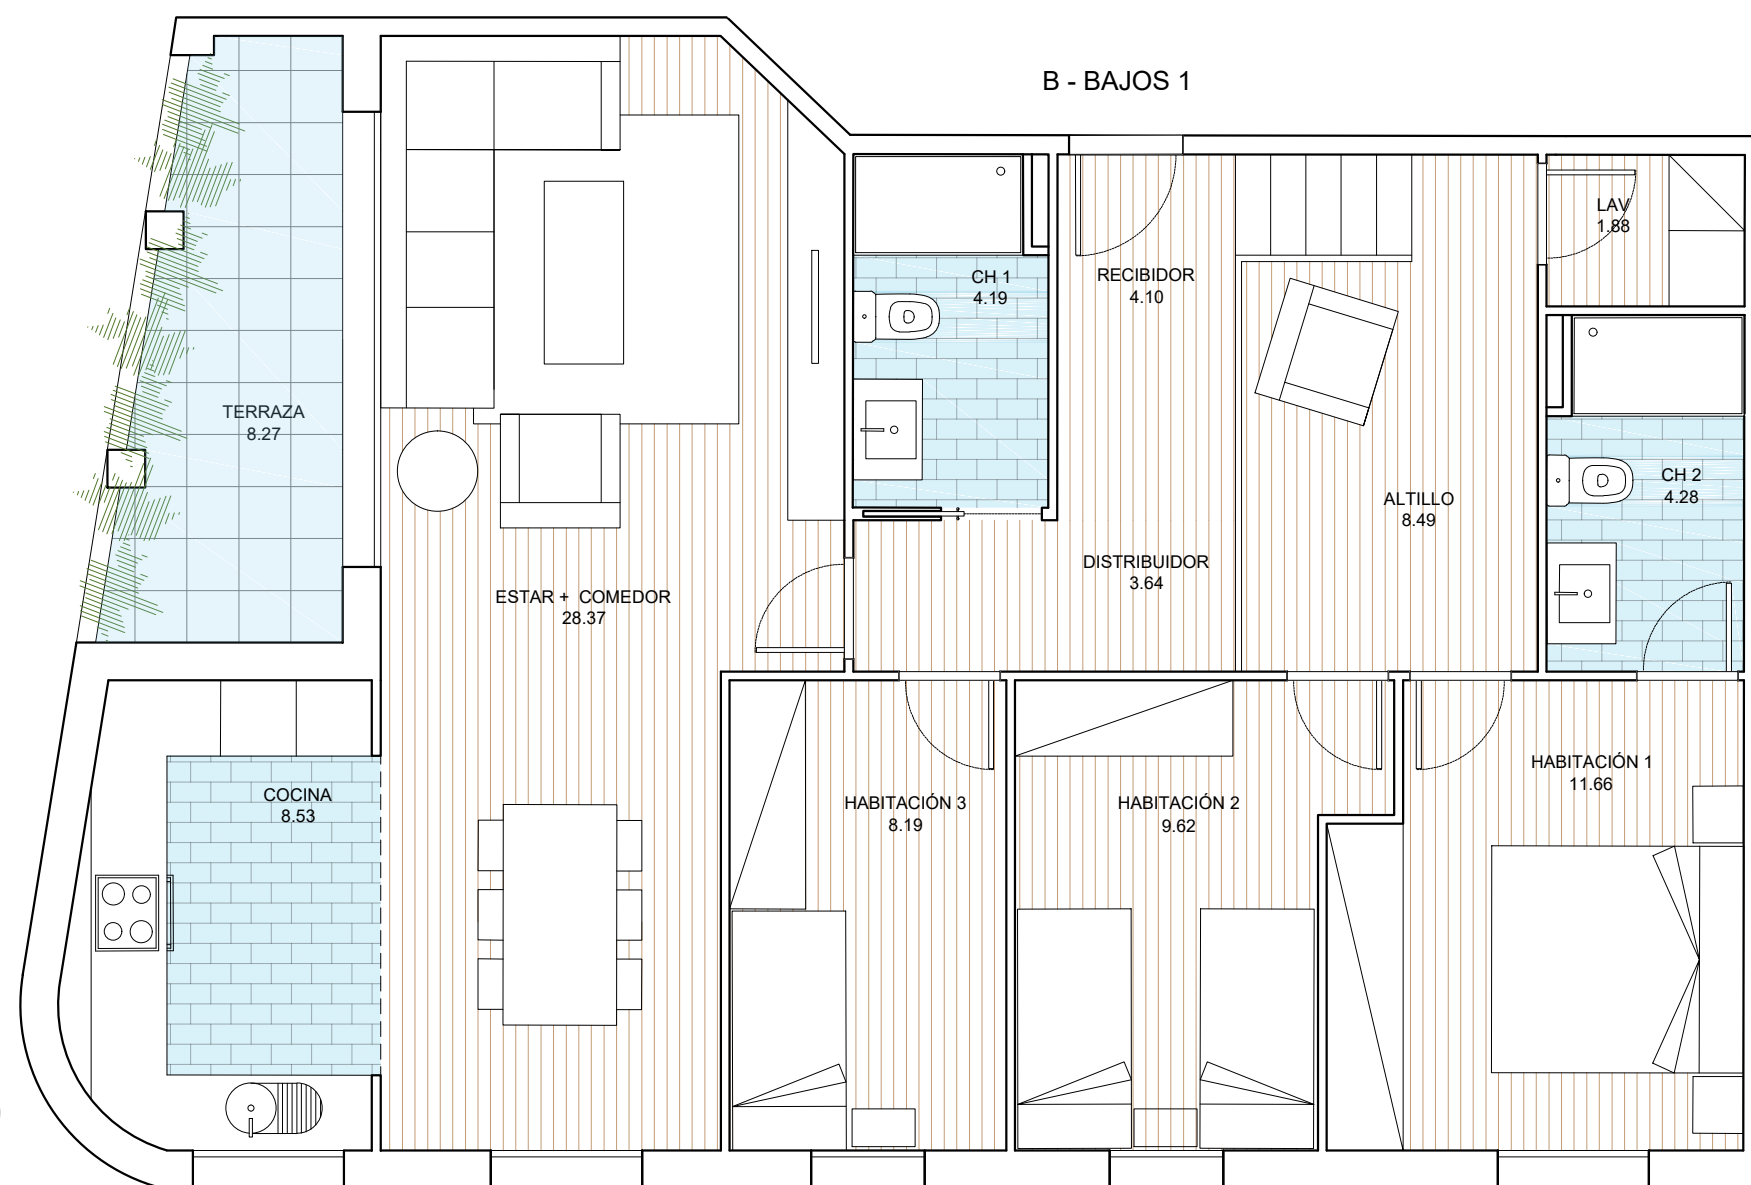

# SOLID BUILDING SL : PROMOCIÓN MERAKI

NUEVA CONSTRUCCIÓN DE 16 VIVIENDAS, 14 TRASTEROS Y 25 PLAZAS DE APARCAMIENTO  
EN CARRER BISBÈ CATALÀ 47 / CARRER ES CARABAR - ARENYS DE MAR (BARCELONA)

## VIVIENDA BISBE BAJOS 1ª

SUPERFICIE ÚTIL VIVIENDA :	92,92 m <sup>2</sup>
SUPERFICIE ÚTIL TERRAZA:	8,27 m <sup>2</sup>
SUPERFICIE CONSTRUIDA VIVIENDA :	114,57 m <sup>2</sup>

Promoción en proyecto, susceptible de cambios por motivos técnicos, imposición legal, mejoras o criterio de la propiedad de la obra

EDIFICIO PLURIFAMILIAR DE 16 VIVIENDAS, 14 TRASTEROS Y 26 PLAZAS  
DE APARCAMIENTO EN CARRER BISBÈ CATALÀ 47, CARRER BAREU, CARRER  
ES CARABAR, ARENYS DE MAR (BARCELONA)

SOLID BUILDING SL

TEL: 93 768 31 82